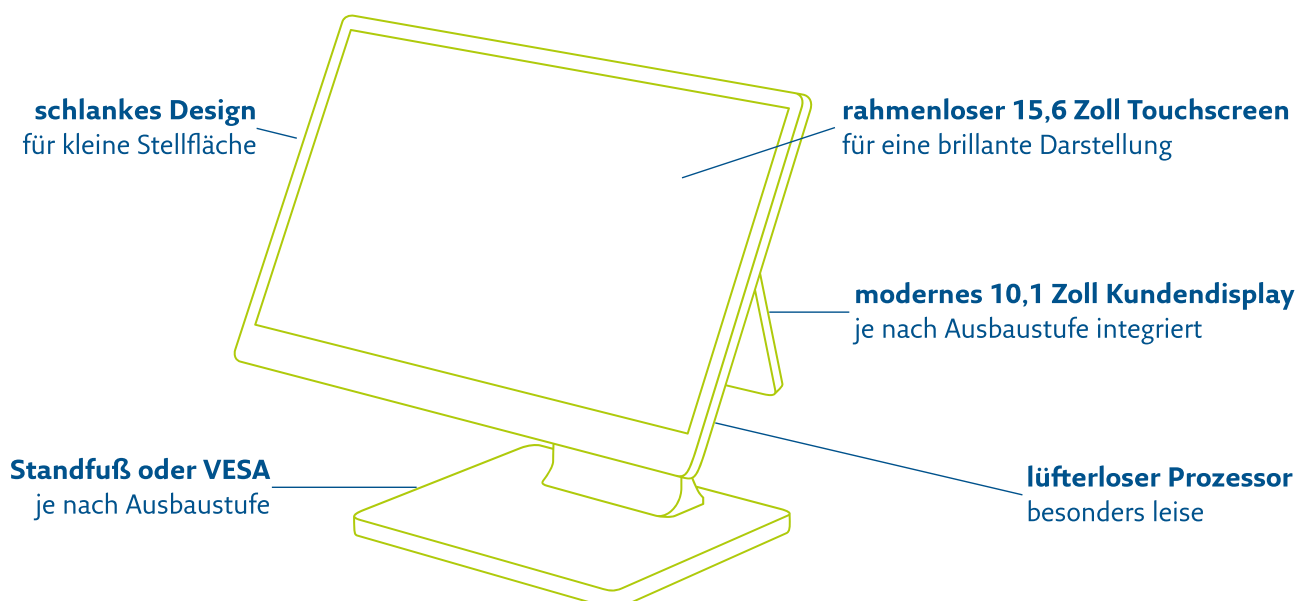

Variable Kasse, exzellente Leistung

Die moderne Kasse **REA K18** in extra schlankem Design fgt sich durch den modularen Aufbau in jede PoS-Umgebung elegant und platzsparend ein. Ob Theken- oder Kchendrucker, Scanner oder Bezahlterminal: Dank der umfangreichen Schnittstellen passt sich die **REA K18** Ihren Anforderungen an ein schnelles und effizientes Arbeiten an. Das hochauflsende 15,6" Touchdisplay macht das Arbeiten zum Kinderspiel. Das optional erhltliche 10,1" Kundendisplay ist die perfekte Ergnzung und kann direkt an der Kasse montiert oder flexibel am Kassensplatz aufgestellt werden.

Ihre Vorteile im berblick

- **modernes, schlankes Android System**
- **bersichtliche Benutzeroberflche**
- **einfache Bedienung** mit groen Blickwinkel von 170 Grad
- **leistungsstarker, energieeffizienter Prozessor**
- **schneller** und erweiterbarer SSD-Speicher

Software fr jede Branche

Zahlreiche praktische Features der REA Kassenlsung machen Ihnen das Leben leichter: Whlen Sie aus zahlreichen Software-Modulen die Lsung, die am besten zu Ihnen passt. Mit unseren attraktiven Gutscheinkarten knnen Sie beispielsweise ohne viel Aufwand neue Kunden gewinnen und Ihre Umstze erhhen! Zudem lsst sich an Ihre REA Kasse **schnell und einfach ein REA Bezahlterminal anbinden**.