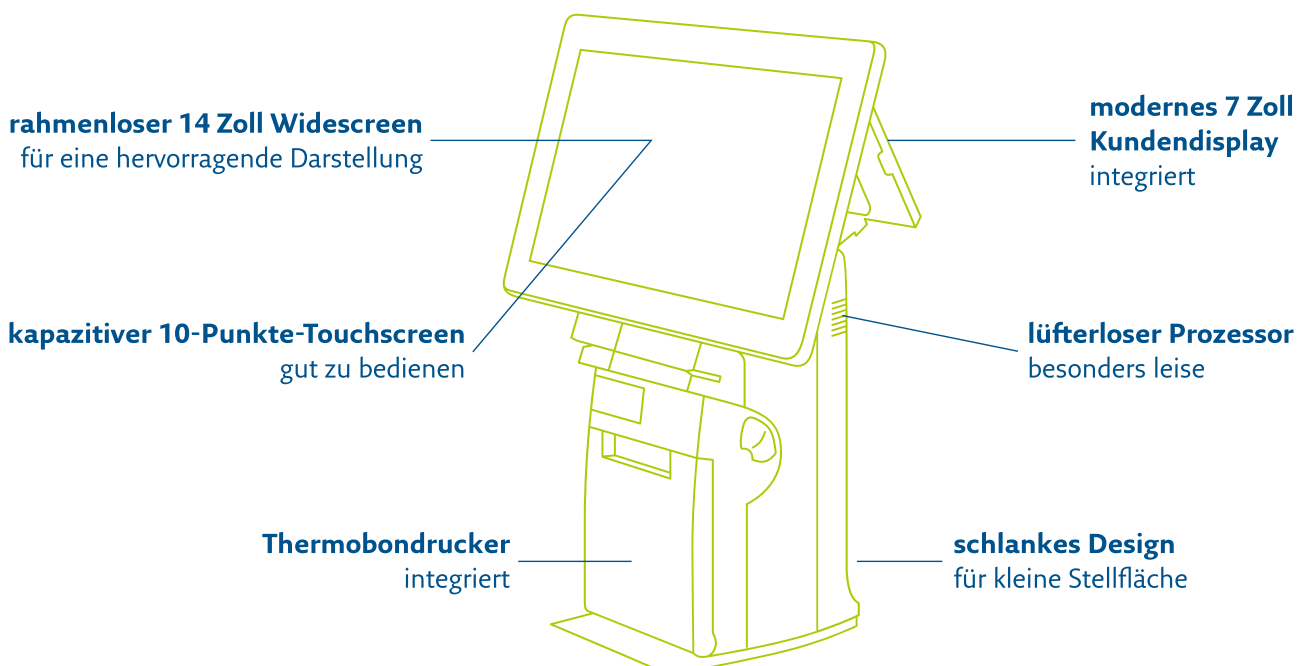

Kompaktes Design in robustem Gehäuse

Die schlanke All-in-One-Kasse **REA K16** bietet vielfältige Funktionen auf kleiner Stellfläche. Der rahmenlose 14"-Bildschirm verspricht eine hervorragende Darstellung und einfache Bedienbarkeit. Ein schneller Thermobondrunder und ein modernes TFT LCD Kundendisplay sind bereits in die High-End-Kasse integriert. Hier ist alles mit drin, was am PoS benötigt wird – **die perfekte Lösung für wenig Stellfläche!**

Ihre Vorteile im Überblick

- **einfache und übersichtliche Bedienung**
- **geordnetes und zuverlässiges Kabelmanagement**
- **schneller SSD-Speicher**
- **lange Lebensdauer**

Software für jede Branche

Zahlreiche praktische Features der REA Kassenlösung machen Ihnen das Leben leichter: Wählen Sie aus branchenspezifischen Software-Modulen die Lösung, die am besten zu Ihnen passt. Mit unseren attraktiven Gutscheinkarten können Sie beispielsweise ohne viel Aufwand neue Kunden gewinnen und Ihre Umsätze erhöhen – die Karten verkaufen Sie schnell und unkompliziert über Ihre vielseitige **REA K16**. Freuen Sie sich auf eine **optimale Bedienbarkeit** an Ihrer **Rundum-Sorglos-Kasse!**